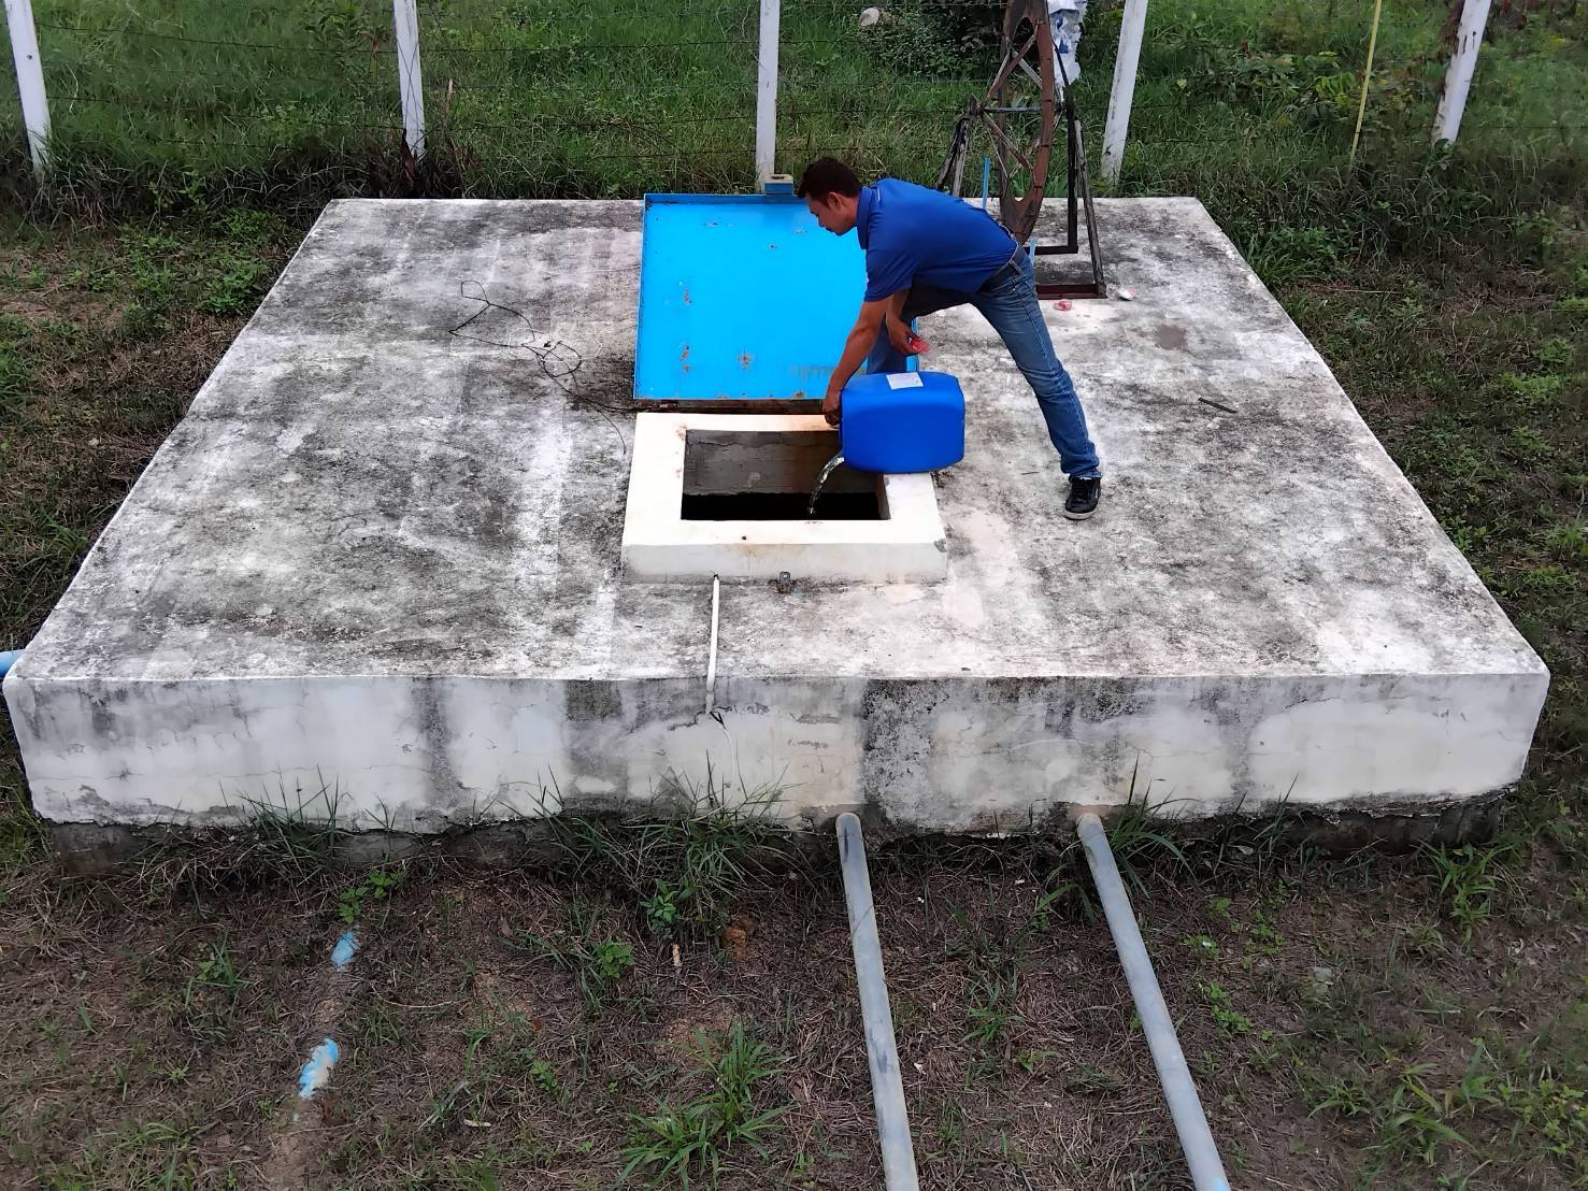

THAILAND 33
82-7030

สารส้ม
ALUMINUM SULFATE